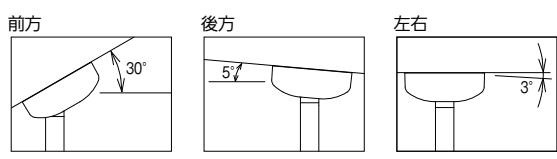

川口技研 ホスクリーンZ型 2本シャフト

高さ調整(mm)	商品コード	品番	色	価格
560~780	189-7756	Z-207-DB	ダークブロンズ	1組(2本入) (税抜き) 31,600円
	189-7755	Z-207-LB	ライトブロンズ	

●材質: ベース・アーム/アルミダイカスト(塗装仕上)、カバー/AES樹脂、シャフト/アルミ押し出し材(アルマイト+塗装)
●洗濯物目安重量: 1組20kgまで ●木部取付用タッピンねじφ5×50付
※ **ベース取付金具別途** コンクリートへ取付ける場合は市販のインサートアンカーとボルトをご用意のうえ、P.700掲載の丸形ベース座(商品コード189-8054、189-8055)をご用意ください。

最新情報は
こちらから

建築資材

物干

- バルコニー・共用部
- 宅配ボックス・ポスト
- 物置
- 鳥獣害対策
- 点検口・床下
- 換気材
- 束・土台パッキン
- 遮熱・防水・気密・断熱
- 玄関まわり・庭
- 袋・シート・養生

- パリアフリー
- 金物
- 接着・テープ・清掃・補修
- 水まわり
- 防犯
- 耐震・防災
- 収納・内装
- ペット用品

建築資材

- 道具・工具
- お役立ちコーナー
- 豆知識
- ご利用方法