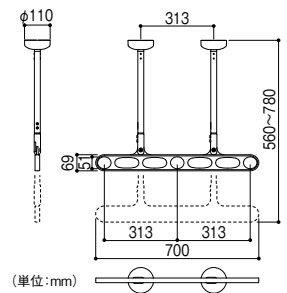

川口技研 ホスクリーンZ型 2本シャフト

高さ調整(mm)	商品コード	品番	色	価格
560~780	189-7756	Z-207-DB	ダークブロンズ	1組(2本入) (税抜き) 31,600円
	189-7755	Z-207-LB	ライトブロンズ	

●材質: ベース・アーム/アルミダイカスト(塗装仕上)、カバー/AES樹脂、シャフト/アルミ押し出し材(アルマイト+塗装)
●洗濯物目安重量: 1組20kgまで ●木部取付用タッピンねじφ5×50付
※ **ベース取付金具別途** コンクリートへ取付ける場合は市販のインサートアンカーとボルトをご用意のうえ、P.700掲載の丸形ベース座(商品コード189-8054、189-8055)をご用意ください。

最新情報は
こちらから

建築資材

物干

- バルコニー・共用部
- 宅配ボックス・ポスト
- 物置
- 鳥獣害対策
- 点検口・床下
- 換気材
- 束・土台パッキン
- 遮熱・防水・気密・断熱
- 玄関まわり・庭
- 袋・シート・養生

- パリアフリー
- 金物
- 接着・テープ・清掃・補修
- 水まわり
- 防犯
- 耐震・防災
- 収納・内装
- ペット用品

建築資材

- 道具・工具
- お役立ちコーナー
- 豆知識
- ご利用方法