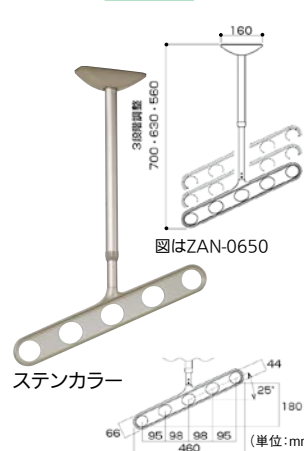

ZAN型 斜めアームで日当たりや風通しアップ!

斜めアームのおすすめポイント!

1. 1 内側の洗濯物にも日差しが効率よく当たりやすい!
2. 2 内側の洗濯物にも風が通りやすい!
3. 3 室内から洗濯物を掛ける際、奥の竿にも手が届きやすい!