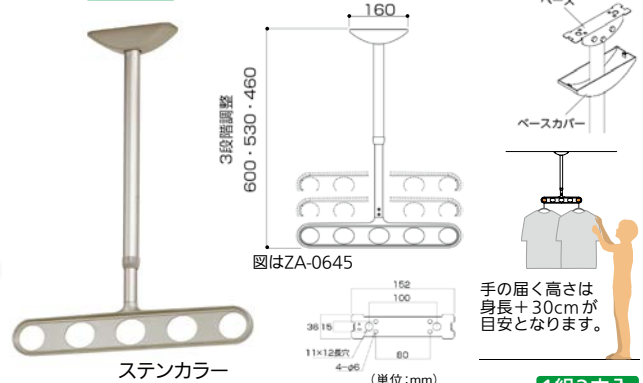

ZA型 すっきりスタンダードタイプ